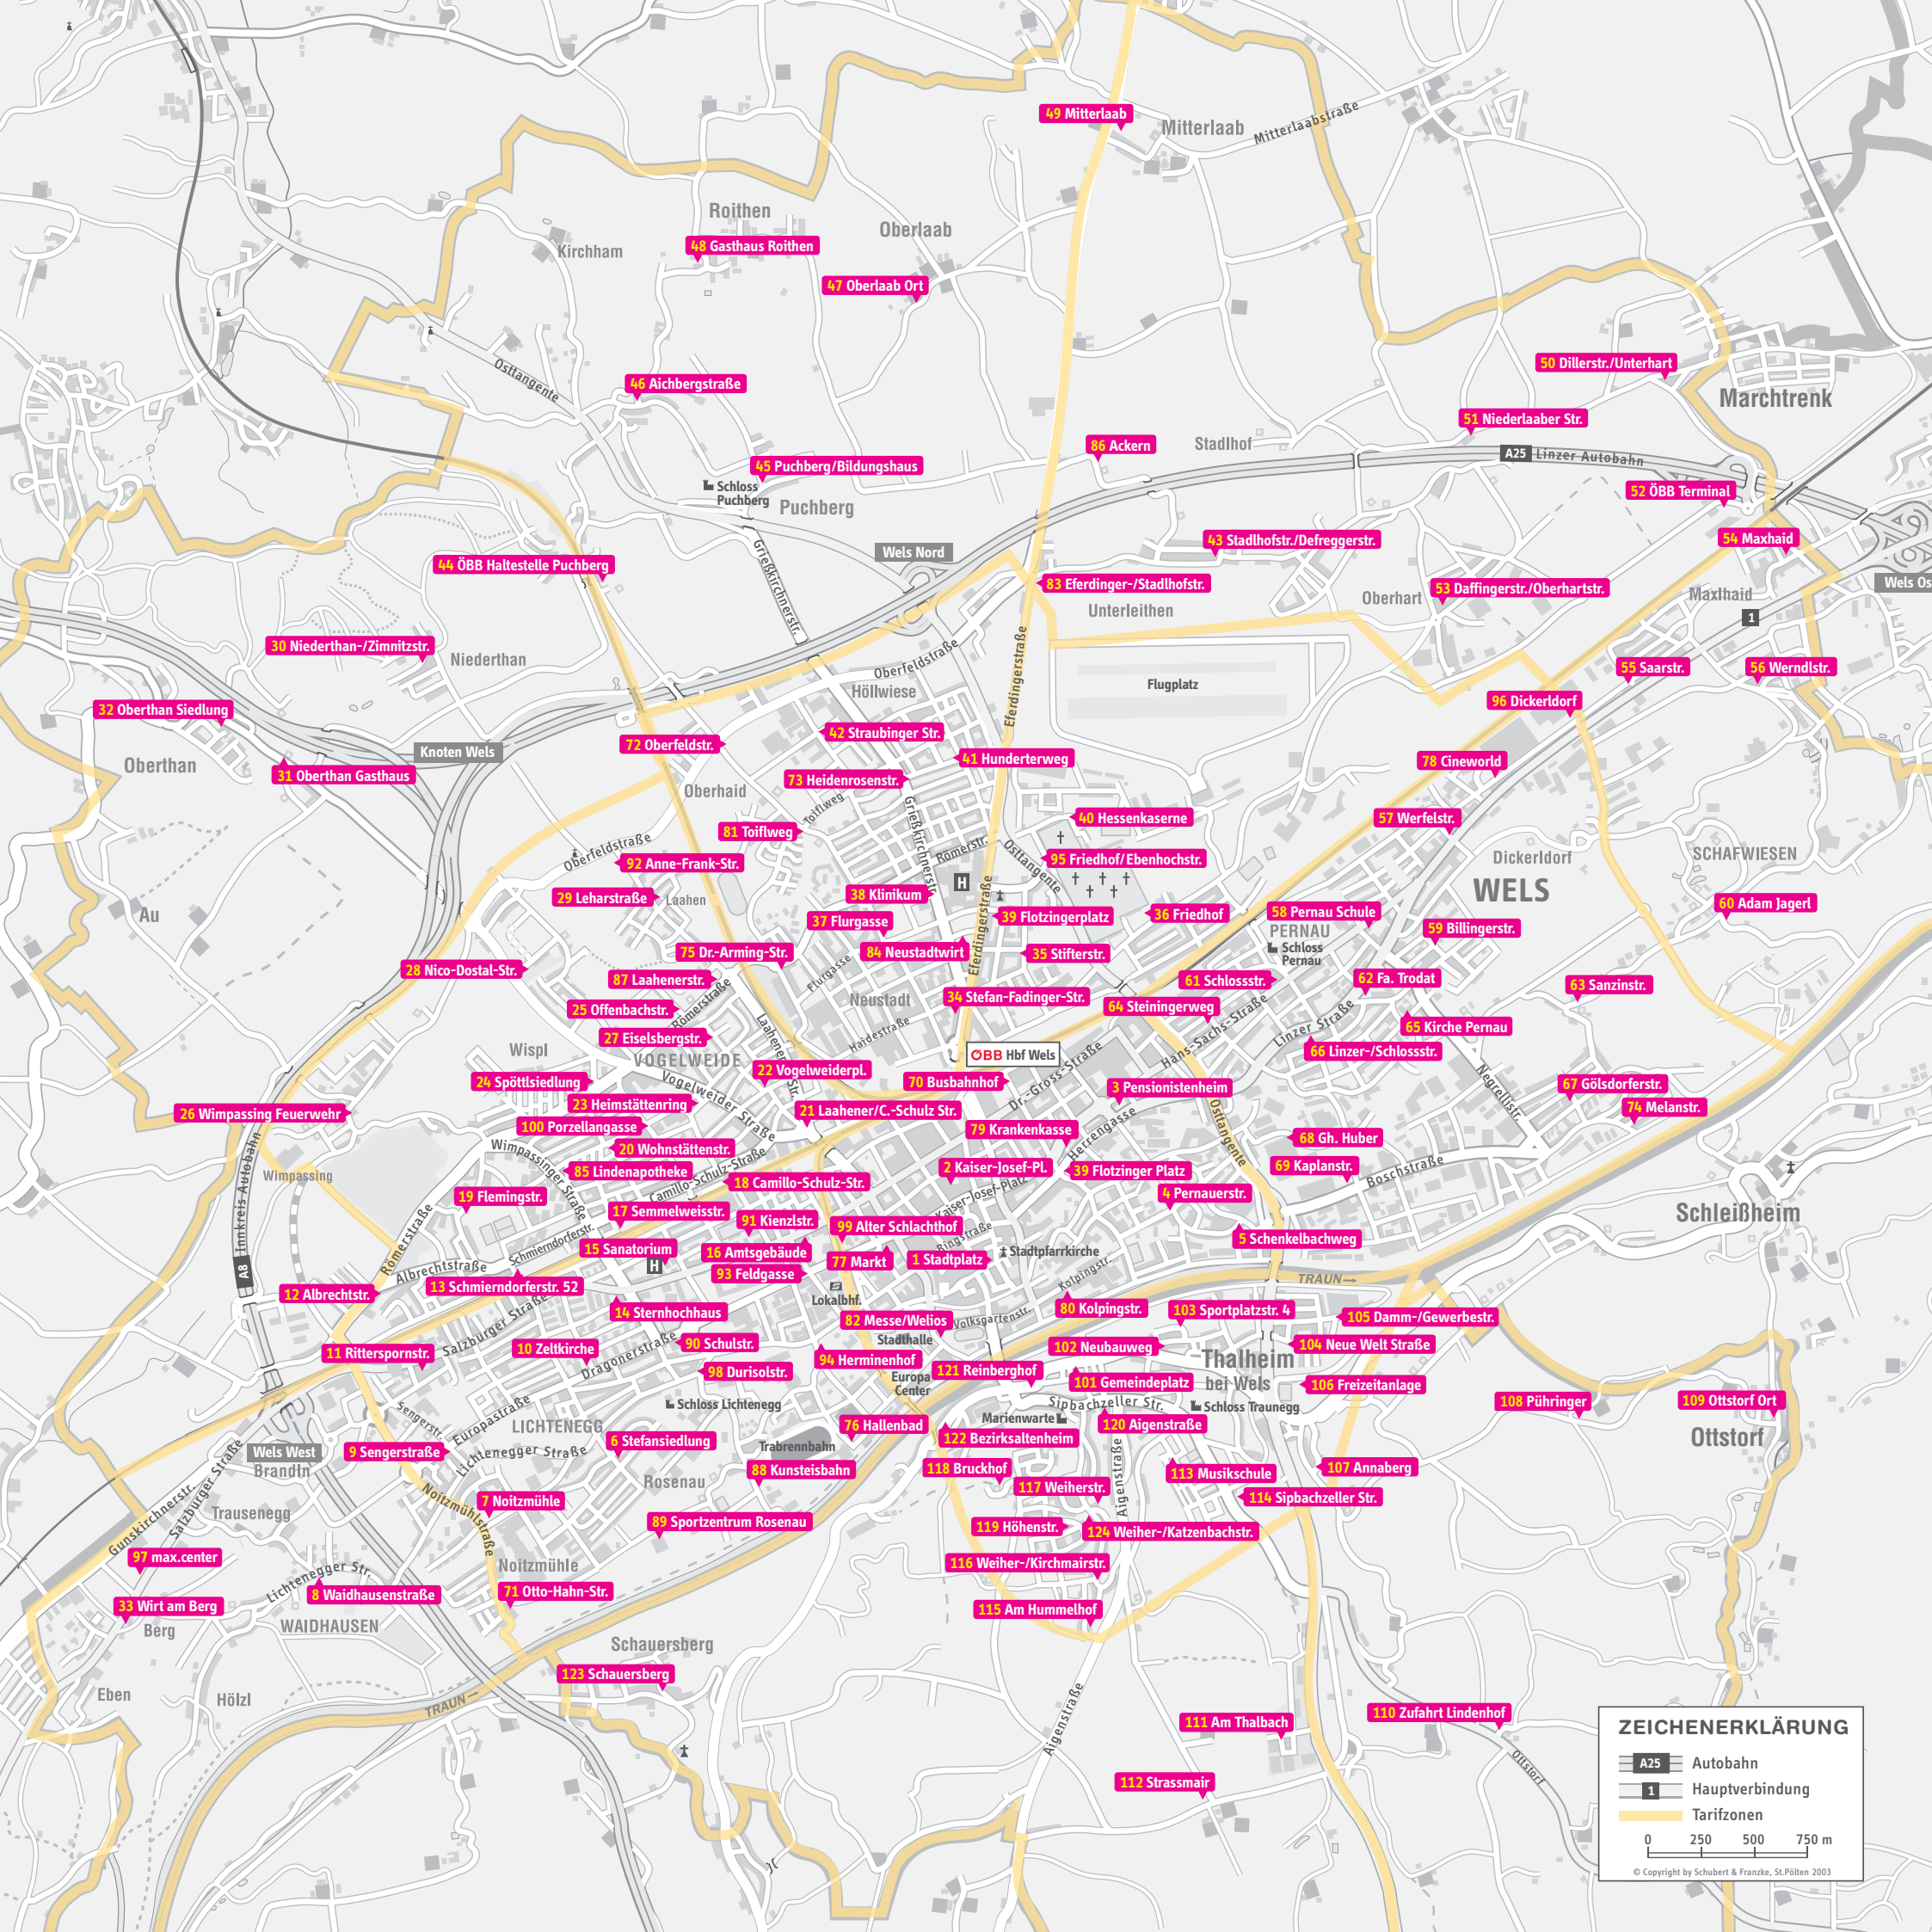

ZEICHENERKLÄRUNG

- A25 Autobahn
- 1 Hauptverbindung
- Tarifzonen

0 250 500 750 m

© Copyright by Schubert & Franke, St. Pölten 2003